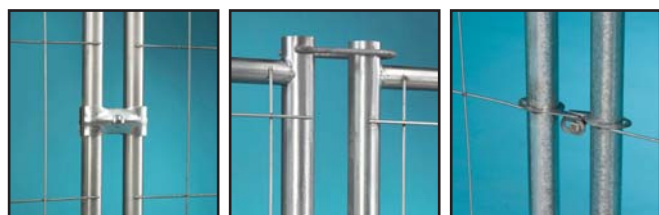

POUŽITÍ

Staveniště, rekonstrukce domů a objektů, veřejná shromáždění, sportoviště, vhodné pro dočasné použití.

F2

C3

B2

SPOJOVACÍ SYSTÉMY:

- Nastavitelné svorky se šrouby a maticemi
- Drátěné smyčky pro rychlou instalaci
 - spojení háčkem/okem
 - bezpečnostní konektory pro odolné a bezpečné spojení