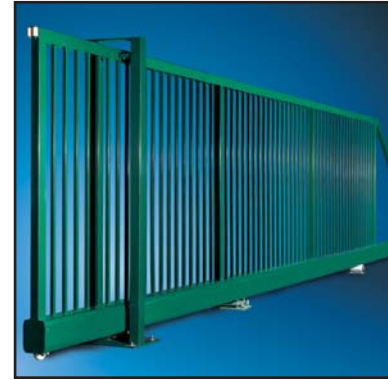

OCHRANA PROTI KOROZI:

- Pozinkování
- Poplastování

SLOUPKY:

- Čtyrhranné

PŘÍSLUŠENSTVÍ:

- Křídla jsou otočná o 180 stupňů
- Kompletní zámek s fabkou
- Sloupky s krytkou
- Kliky

BARVA:

- Zelená RAL 6005
- Jiné barvy na objednávku