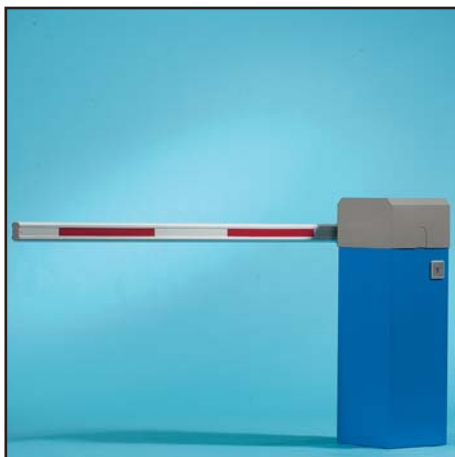

- Žárové pozinkování

Závory

POUŽITÍ:

Hlavně pro průmyslové oblasti a místa, kde je vyžadována kontrola přístupu.

TECHNICKÉ ÚDAJE

KOMPLETNÍ SORTIMENT

Automatické řízení pro otevření až do 10 m, za užití stejné motorizace a elektronických kontrol pro různé druhy, je k dispozici. Manuální závory k dispozici pro otevření až do 7 m.