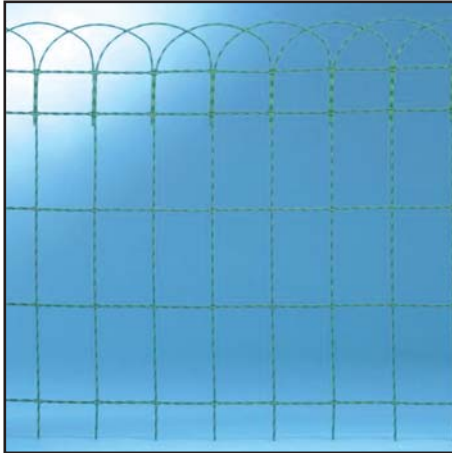

POUŽITÍ

Ozdobné oplocení zahrad, předzahrádek a květinových záhonů u rodinných domů i veřejných budov, oplocení cest v parcích apod.

TECHNICKÉ ÚDAJE

VÝŠKY (m)	0,25	0,40	0,65	0,90	1,20
-----------	------	------	------	------	------