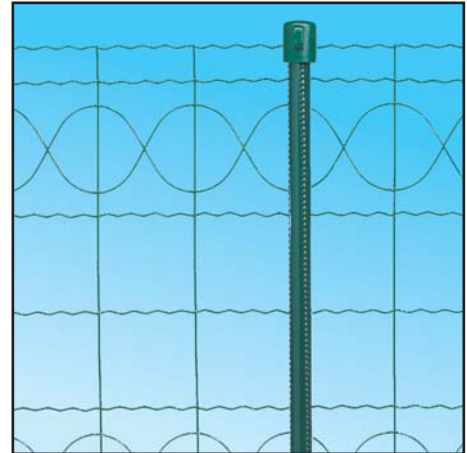

BARVA:

- Zelená RAL 6073