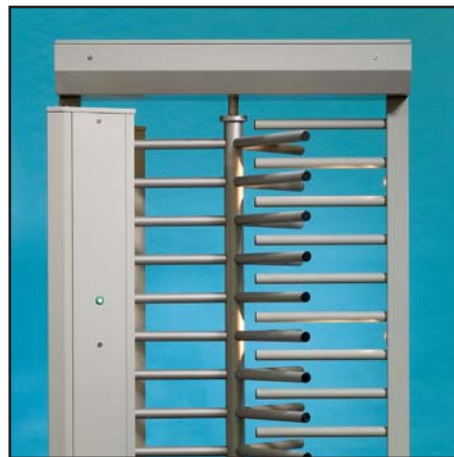

Turnikety

TECHNICKÉ ÚDAJE

DLOUHODOBÁ ŽIVOTNOST

Veškeré komponenty mají vysokou pevnost a dlouhou životnost.

ŠIROKÝ SORTIMENT

V nabídce jsou automatické, poloautomatické i mechanické turnikety. Systém je možné vybavit čtečkou karet, klávesnicí, videotelefonem, registrací.

KVALITA

Odolnost plus progresivní systém automatizace a snadná instalace. Inovační design. Všechny díly jsou z nerezové oceli nebo jsou pozinkované a pokryté polymerovou vrstvou. Tichý provoz.