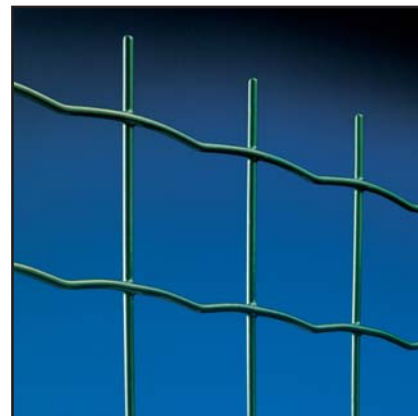

BARVA:

- Zelená RAL 6073