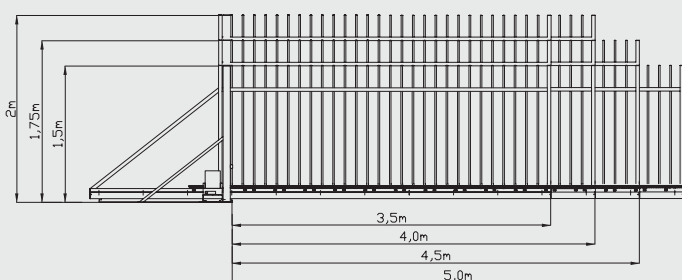

# Brána na dlouhá léta

Nová samonosná automatická  
posuvná brána Betafence

# Novinka samonosná posuvná brána

Rozměrová řada posuvných bran

Novinka ve firemní nabídce: posuvná automatická brána **Betafence** s pohonem firmy FAAC.

- Nová brána **Betafence** je moderní, samonosná brána. Výplň: profily o rozměrech 30x18mm.

- Nová brána **Betafence** je samonosná v plném slova smyslu – posuvná vrata nevyžadují dodatečné vzpěry, ale ani nosná konstrukce brány nevyžaduje dodatečné sloupky.

- Nová brána **Betafence** je zařízení, které funguje řádně, spolehlivě a bezporuchově i když sněží nebo padá listí.