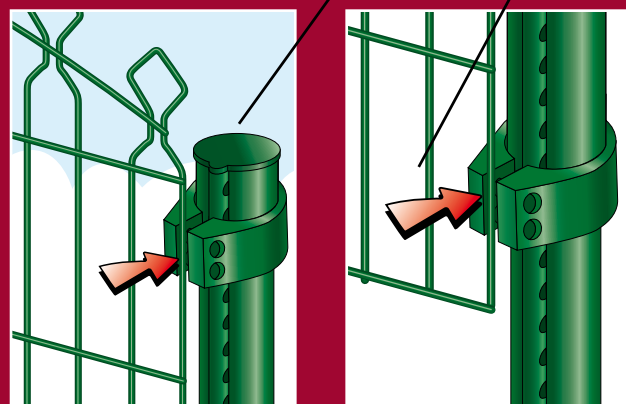

Spojení stylu, výjimečně formy a barvy

Bekafor Prestige je exkluzivní oplocení s novátorským estetickým vzhledem. Nevymělkovaný a zároveň ozdobný styl předurčuje oplocení Bekafor Prestige jako jedinou a výjimečnou alternativu pro kované oplocení za velmi výhodnou cenu. Bytelné a vůči povětrnostním vlivům odolné panely lze umístit na podezdívce, montovat na sloupcích pro zabetonování v zemi nebo na sloupcích se základnou. Systém oplocení Bekafor Prestige je doplněn plným sortimentem vrátek.

Viz obrázek	Panely		Sloupky	
	A	B	C	
Výška	90 cm	110 cm	90 cm	
	110 cm	130 cm	110 cm	
	130 cm	150 cm	130 cm	
	150 cm	170 cm		

Panel

Vrátka

Vrátka Bekafor® Prestige jsou dostupná ve 3 výškách, se šířkou 100 cm a ve dvou barvách: zelené a antracitové.

Šířka	Výška (A)
100 cm	110 cm
100 cm	130 cm
100 cm	150 cm

Snadná montáž ...

... s použitím vhodného příslušenství

Oplocení Bekafor Prestige je snadné pro montáž. Stačí upevnit panely ke sloupkům Bekaclip s průměrem 48 mm pomocí montážních objímk. Oplocení můžete zabetonovat v zemi, montovat na podezdívce nebo terase a také na základně (1). K dispozici jsou speciální prvky (2) určené pro připevnění panelů ke stěnám. Rohové spony umožňují montáž panelů v rozích a řešení jiných atypických situací (3).