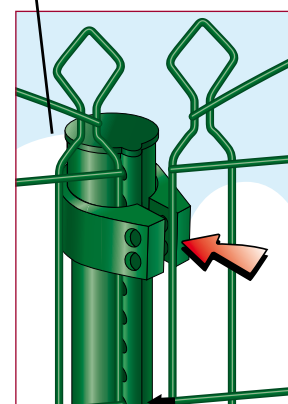

Viz obrázek	Panely		Sloupky	
	A	B	C	
Výška	90 cm	110 cm	90 cm	
	110 cm	130 cm	110 cm	
	130 cm	150 cm	130 cm	
	150 cm	170 cm		

Panel

Vrátka

Vrátka Bekafor® Prestige jsou dostupná ve 3 výškách, se šířkou 100 cm a ve dvou barvách: zelené a antracitové.

Šířka	Výška (A)
100 cm	110 cm
100 cm	130 cm
100 cm	150 cm

Snadná montáž ...

... s použitím vhodného příslušenství

Oplocení Bekafor Prestige je snadné pro montáž. Stačí upevnit panely ke sloupkům Bekaclip s průměrem 48 mm pomocí montážních objímk. Oplocení můžete zabetonovat v zemi, montovat na podezdívce nebo terase a také na základně (1). K dispozici jsou speciální prvky (2) určené pro připevnění panelů ke stěnám. Rohové spony umožňují montáž panelů v rozích a řešení jiných atypických situací (3).