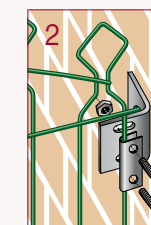

Oplocení Bekafor Prestige je snadné pro montáž. Stačí upevnit panely ke sloupkům Bekaclip s průměrem 48 mm pomocí montážních objímk. Oplocení můžete zabetonovat v zemi, montovat na podezdívce nebo terase a také na základně (1). K dispozici jsou speciální prvky (2) určené pro připevnění panelů ke stěnám. Rohové spony umožňují montáž panelů v rozích a řešení jiných atypických situací (3).

Příslušenství se prodává zvlášť.