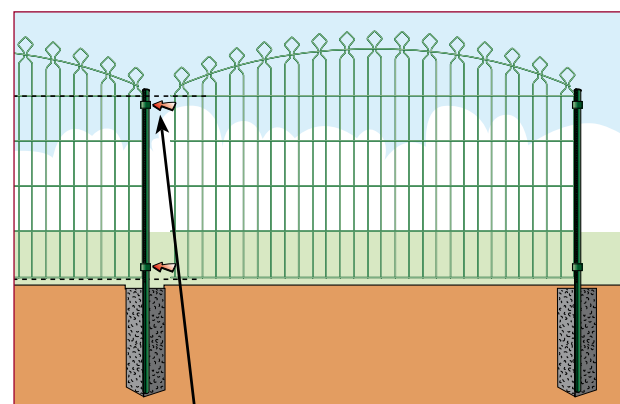

Spojení stylu, výjimečně formy a barvy

Bekafor Prestige je exkluzivní oplocení s novátorským estetickým vzhledem. Nevymělkovaný a zároveň ozdobný styl předurčuje oplocení Bekafor Prestige jako jedinou a výjimečnou alternativu pro kované oplocení za velmi výhodnou cenu. Bytelné a vůči povětrnostním vlivům odolné panely lze umístit na podezdívce, montovat na sloupcích pro zabetonování v zemi nebo na sloupcích se základnou. Systém oplocení Bekafor Prestige je doplněn plným sortimentem vrátek.

Viz obrázek	Panely		Sloupky	
	A	B	C	
Výška	90 cm	110 cm	90 cm	
	110 cm	130 cm	110 cm	
	130 cm	150 cm	130 cm	
	150 cm	170 cm		

Panel

Vrátka

Vrátka Bekafor® Prestige jsou dostupná ve 3 výškách, se šířkou 100 cm a ve dvou barvách: zelené a antracitové.

Šířka	Výška (A)
100 cm	110 cm
100 cm	130 cm
100 cm	150 cm

Snadná montáž ...

... s použitím vhodného příslušenství

Oplocení Bekafor Prestige je snadné pro montáž. Stačí upevnit panely ke sloupkům Bekaclip s průměrem 48 mm pomocí montážních objímk. Oplocení můžete zabetonovat v zemi, montovat na podezdívce nebo terase a také na základně (1). K dispozici jsou speciální prvky (2) určené pro připevnění panelů ke stěnám. Rohové spony umožňují montáž panelů v rozích a řešení jiných atypických situací (3).