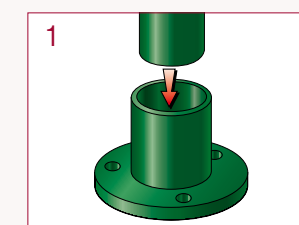

Oplocení Bekafor Prestige je snadné pro montáž. Stačí upevnit panely ke sloupkům Bekaclip s průměrem 48 mm pomocí montážních objímk. Oplocení můžete zabetonovat v zemi, montovat na podezdívce nebo terase a také na základně (1). K dispozici jsou speciální prvky (2) určené pro připevnění panelů ke stěnám. Rohové spony umožňují montáž panelů v rozích a řešení jiných atypických situací (3).

Příslušenství se prodává zvlášť.