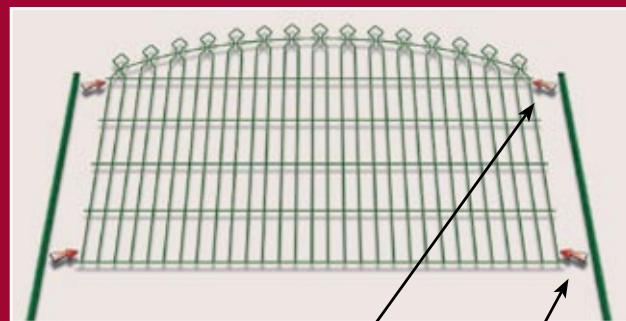

Viz obrázek	Panely		Sloupky	
	A	B	C	
Výška	90 cm	110 cm	90 cm	
	110 cm	130 cm	110 cm	
	130 cm	150 cm	130 cm	
	150 cm	170 cm		

Panel

Vrátka

Vrátka Bekafor® Prestige jsou dostupná ve 3 výškách, se šířkou 100 cm a ve dvou barvách: zelené a antracitové.

Šířka	Výška (A)
100 cm	110 cm
100 cm	130 cm
100 cm	150 cm

Snadná montáž ...

... s použitím vhodného příslušenství

Oplocení Bekafor Prestige je snadné pro montáž. Stačí upevnit panely ke sloupkům Bekaclip s průměrem 48 mm pomocí montážních objímk. Oplocení můžete zabetonovat v zemi, montovat na podezdívce nebo terase a také na základně (1). K dispozici jsou speciální prvky (2) určené pro připevnění panelů ke stěnám. Rohové spony umožňují montáž panelů v rozích a řešení jiných atypických situací (3).