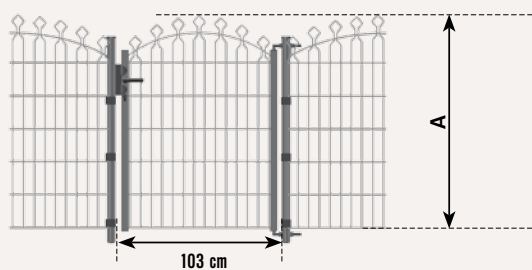

Nákupní seznam:

	Z zelená	A antracit	Z A	Z A	Z A	Z A
panel	výška [cm]	90	110	130	150	
	šířka [cm]	201,5	201,5	201,5	201,5	
		↓	↓	↓	↓	
sloupky	k zabetonování [cm]	110	130	150	170	
	se základnou [cm]	90	110	130	–	
objímka	[ks/sloupek]	2	2	3	3	
rohové spony	[ks/rohový sloupek]	2	2	3	3	
prvky pro připevnění ke stěně	[ks/panel]	2	2	3	3	
základna	[ks/sloupek]	1	1	1	–	

Viz obrázek	Panely		Sloupky	
	A	B	C	
Výška	90 cm	110 cm	90 cm	
	110 cm	130 cm	110 cm	
	130 cm	150 cm	130 cm	
	150 cm	170 cm		

Panel

Vrátka

Vrátka Bekafor® Prestige jsou dostupná ve 3 výškách, se šířkou 100 cm a ve dvou barvách: zelené a antracitové.

Šířka	Výška (A)
100 cm	110 cm
100 cm	130 cm
100 cm	150 cm

Snadná montáž ...

... s použitím vhodného příslušenství

Oplocení Bekafor Prestige je snadné pro montáž. Stačí upevnit panely ke sloupkům Bekaclip s průměrem 48 mm pomocí montážních objímk. Oplocení můžete zabetonovat v zemi, montovat na podezdívce nebo terase a také na základně (1). K dispozici jsou speciální prvky (2) určené pro připevnění panelů ke stěnám. Rohové spony umožňují montáž panelů v rozích a řešení jiných atypických situací (3).