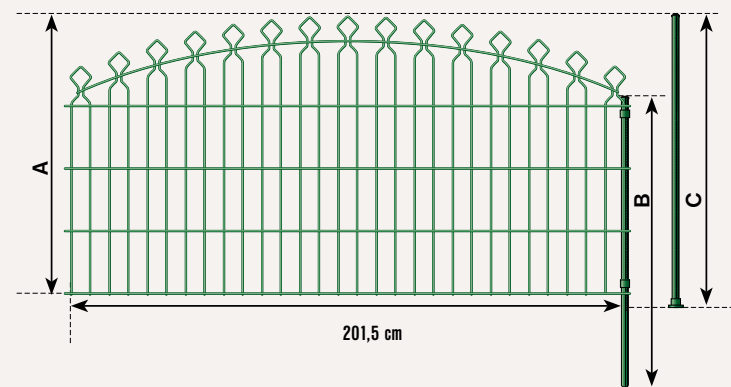

Nákupní seznam:

	Z zelená	A antracit	Z A	Z A	Z A	Z A
panel	výška [cm]	90	110	130	150	
	šířka [cm]	201,5	201,5	201,5	201,5	
		↓	↓	↓	↓	
sloupky	k zabetonování [cm]	110	130	150	170	
	se základnou [cm]	90	110	130	–	
objímka	[ks/sloupek]	2	2	3	3	
rohové spony	[ks/rohový sloupek]	2	2	3	3	
prvky pro připevnění ke stěně	[ks/panel]	2	2	3	3	
základna	[ks/sloupek]	1	1	1	–	

Bekafor® Prestige

Návod

B BETAFENCE

Distributor:

Betafence Sp. z o.o.
 Ul. Dębowa 4, 47-246 Kotłarnia
 tel.: +48 77 40 62 200, fax: +48 77 48 25 000
 info.poland@betafence.com
 www.betafence.com

Sortiment

Panely Bekafor® Prestige jsou dostupné ve 4 různých výškách s jednou standardní šířkou (201,5 cm) a ve dvou barvách: zelené a antracitové.

Viz obrázek	Panely		Sloupky	
	A	B	C	
Výška	90 cm	110 cm	90 cm	
	110 cm	130 cm	110 cm	
	130 cm	150 cm	130 cm	
	150 cm	170 cm		

Panel

Vrátka

Vrátka Bekafor® Prestige jsou dostupná ve 3 výškách, se šířkou 100 cm a ve dvou barvách: zelené a antracitové.