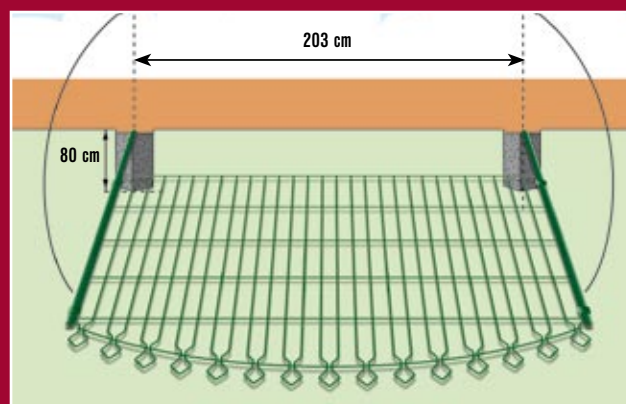

Nákupní seznam:

	Z zelená	A antracit	Z A	Z A	Z A	Z A
panel	výška [cm]	90	110	130	150	
	šířka [cm]	201,5	201,5	201,5	201,5	
		↓	↓	↓	↓	
sloupky	k zabetonování [cm]	110	130	150	170	
	se základnou [cm]	90	110	130	–	
objímka	[ks/sloupek]	2	2	3	3	
rohové spony	[ks/rohový sloupek]	2	2	3	3	
prvky pro připevnění ke stěně	[ks/panel]	2	2	3	3	
základna	[ks/sloupek]	1	1	1	–	

Viz obrázek	Panely		Sloupky	
	A	B	C	
Výška	90 cm	110 cm	90 cm	
	110 cm	130 cm	110 cm	
	130 cm	150 cm	130 cm	
	150 cm	170 cm		

Panel

Vrátka

Vrátka Bekafor® Prestige jsou dostupná ve 3 výškách, se šířkou 100 cm a ve dvou barvách: zelené a antracitové.

Šířka	Výška (A)
100 cm	110 cm
100 cm	130 cm
100 cm	150 cm

Snadná montáž ...

... s použitím vhodného příslušenství

Oplocení Bekafor Prestige je snadné pro montáž. Stačí upevnit panely ke sloupkům Bekaclip s průměrem 48 mm pomocí montážních objímk. Oplocení můžete zabetonovat v zemi, montovat na podezdívce nebo terase a také na základně (1). K dispozici jsou speciální prvky (2) určené pro připevnění panelů ke stěnám. Rohové spony umožňují montáž panelů v rozích a řešení jiných atypických situací (3).