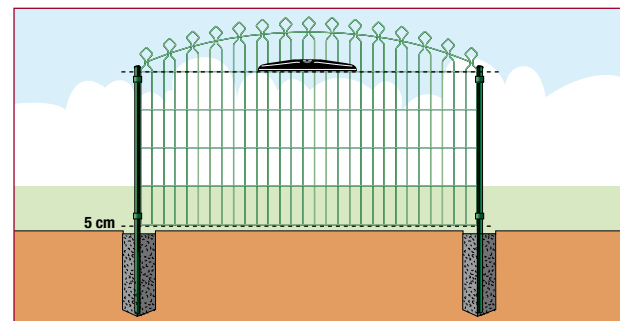

Spojení stylu, výjimečně formy a barvy

Bekafor Prestige je exkluzivní oplocení s novátorským estetickým vzhledem. Nevymělkovaný a zároveň ozdobný styl předurčuje oplocení Bekafor Prestige jako jedinou a výjimečnou alternativu pro kované oplocení za velmi výhodnou cenu. Bytelné a vůči povětrnostním vlivům odolné panely lze umístit na podezdívce, montovat na sloupcích pro zabetonování v zemi nebo na sloupcích se základnou. Systém oplocení Bekafor Prestige je doplněn plným sortimentem vrátek.

Viz obrázek	Panely		Sloupky	
	A	B	C	
Výška	90 cm	110 cm	90 cm	
	110 cm	130 cm	110 cm	
	130 cm	150 cm	130 cm	
	150 cm	170 cm		

Panel

Vrátka

Vrátka Bekafor® Prestige jsou dostupná ve 3 výškách, se šířkou 100 cm a ve dvou barvách: zelené a antracitové.

Šířka	Výška (A)
100 cm	110 cm
100 cm	130 cm
100 cm	150 cm

Snadná montáž ...

... s použitím vhodného příslušenství

Oplocení Bekafor Prestige je snadné pro montáž. Stačí upevnit panely ke sloupkům Bekaclip s průměrem 48 mm pomocí montážních objímk. Oplocení můžete zabetonovat v zemi, montovat na podezdívce nebo terase a také na základně (1). K dispozici jsou speciální prvky (2) určené pro připevnění panelů ke stěnám. Rohové spony umožňují montáž panelů v rozích a řešení jiných atypických situací (3).