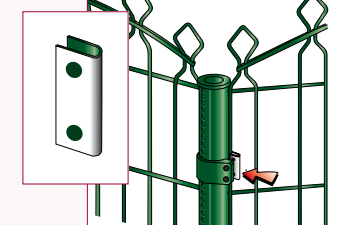

Oplocení Bekafor Prestige je snadné pro montáž. Stačí upevnit panely ke sloupkům Bekaclip s průměrem 48 mm pomocí montážních objímk. Oplocení můžete zabetonovat v zemi, montovat na podezdívce nebo terase a také na základně (1). K dispozici jsou speciální prvky (2) určené pro připevnění panelů ke stěnám. Rohové spony umožňují montáž panelů v rozích a řešení jiných atypických situací (3).

Příslušenství se prodává zvlášť.