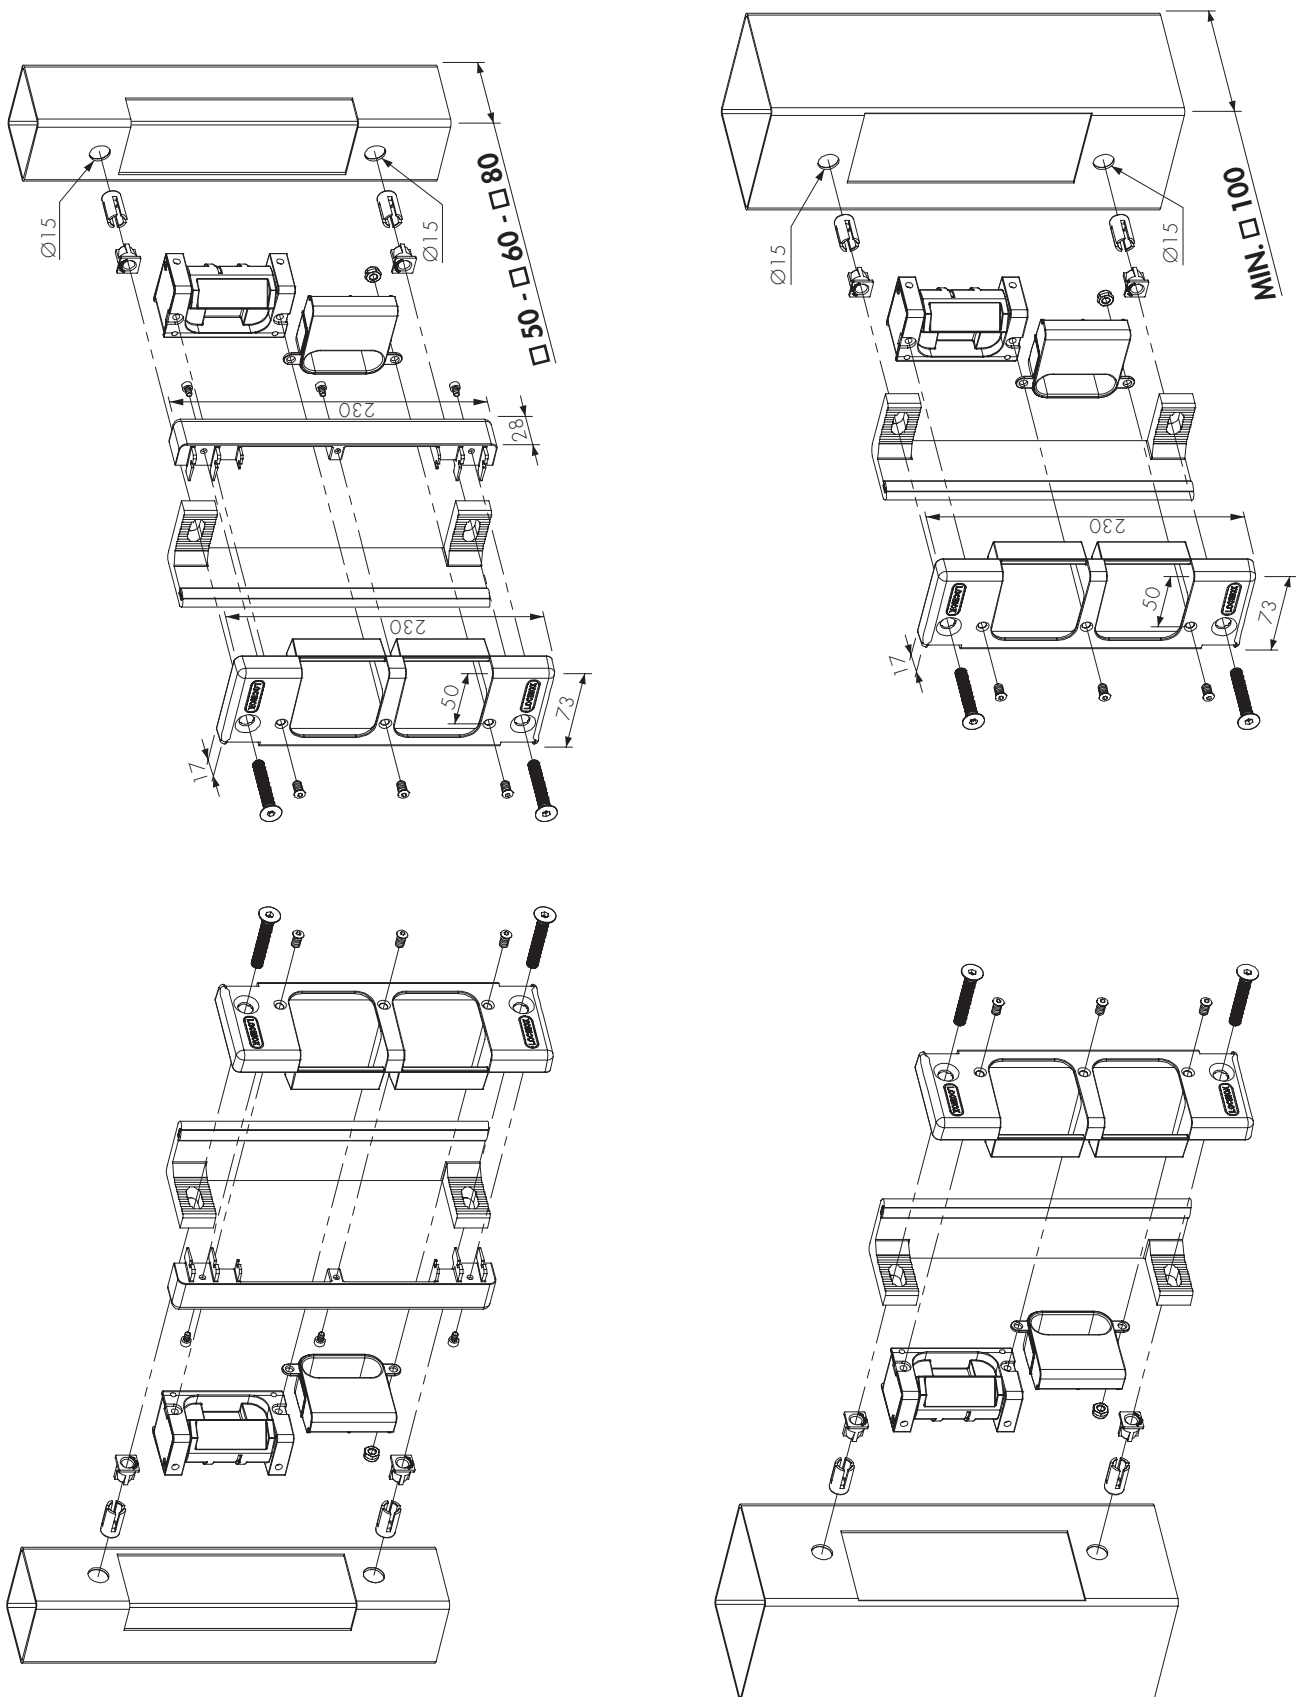

# LOCINOX®

WWW.LOCINOX.COM

**CODE: SE.E - SE.R**

① Preparing profiles - Preparation des profils - Profiel voorbereiding - Torprofile vorbereiten

② LEFT / RIGHT changing - GAUCHE / DROITE réversible  
 LINKS / RECHTS omstelling - LINKS/RECHTS Riegelumstellung