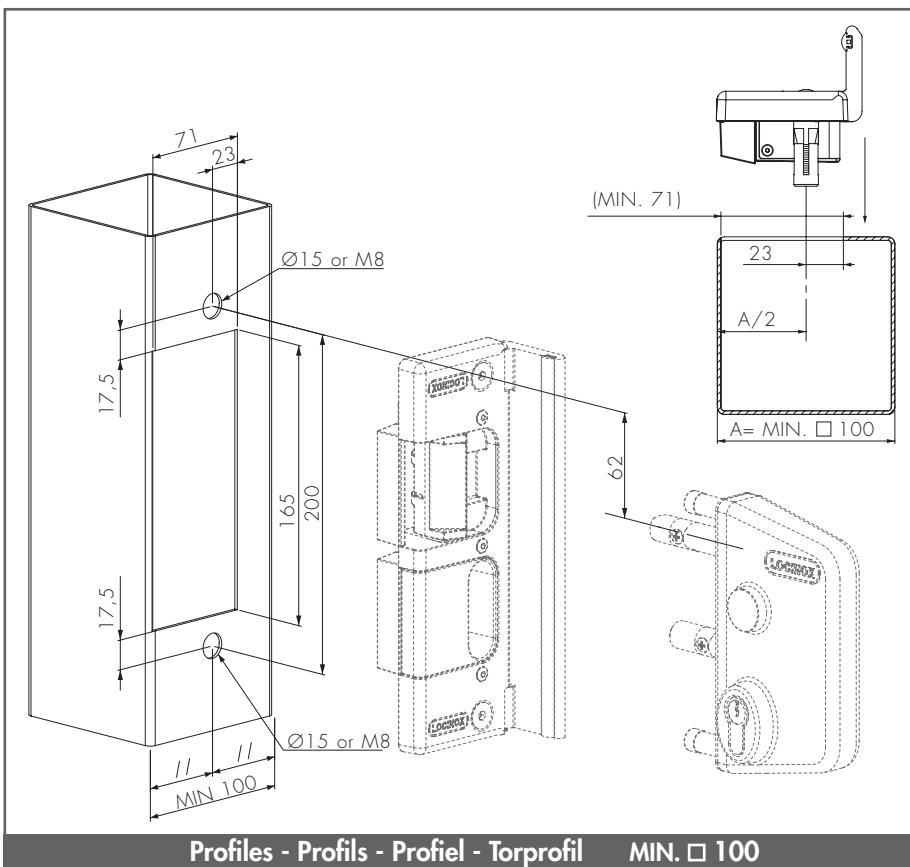

# LOCINOX®

WWW.LOCINOX.COM

**CODE: SE.E - SE.R**

① Preparing profiles - Preparation des profils - Profiel voorbereiding - Torprofile vorbereiten

② LEFT / RIGHT changing - GAUCHE / DROITE réversible  
 LINKS / RECHTS omstelling - LINKS/RECHTS Riegelumstellung