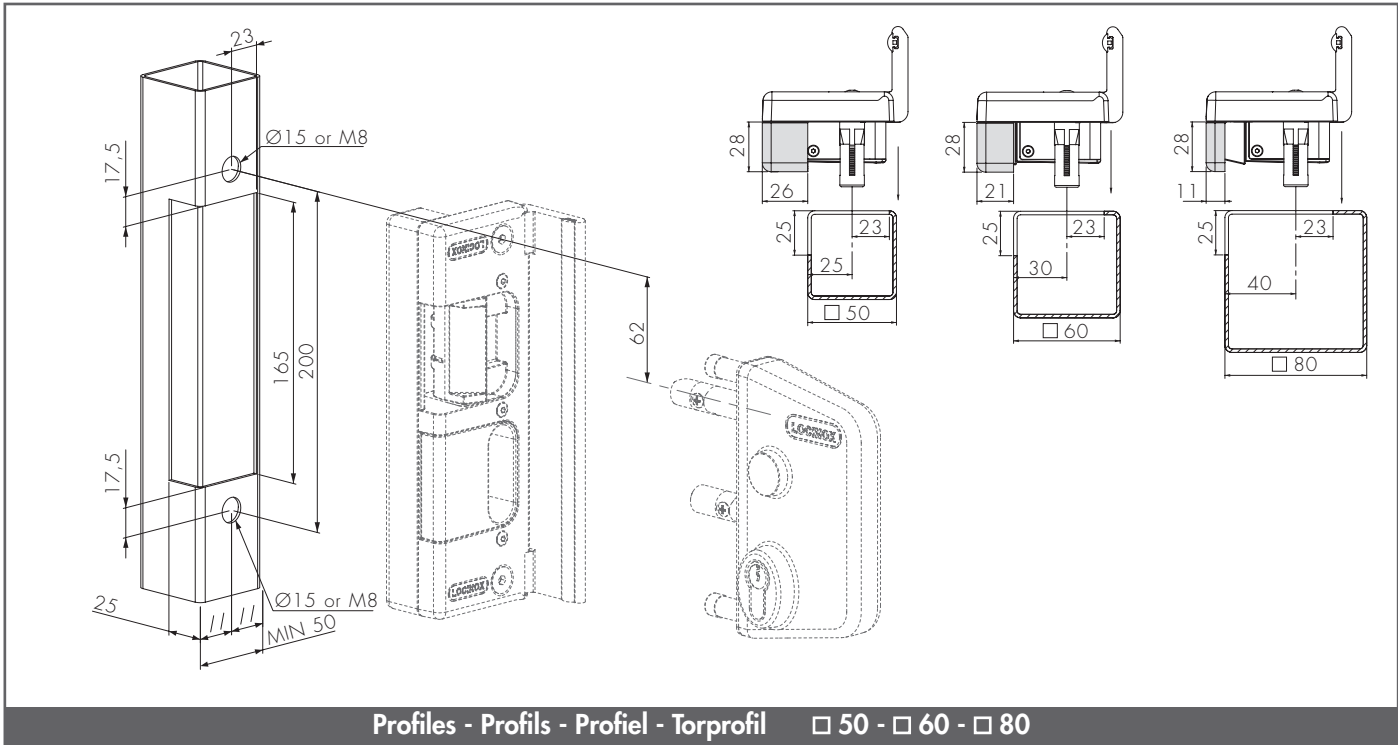

# LOCINOX®

WWW.LOCINOX.COM

**CODE: SE.E - SE.R**

① Preparing profiles - Preparation des profils - Profiel voorbereiding - Torprofile vorbereiten

② LEFT / RIGHT changing - GAUCHE / DROITE réversible  
 LINKS / RECHTS omstelling - LINKS/RECHTS Riegelumstellung