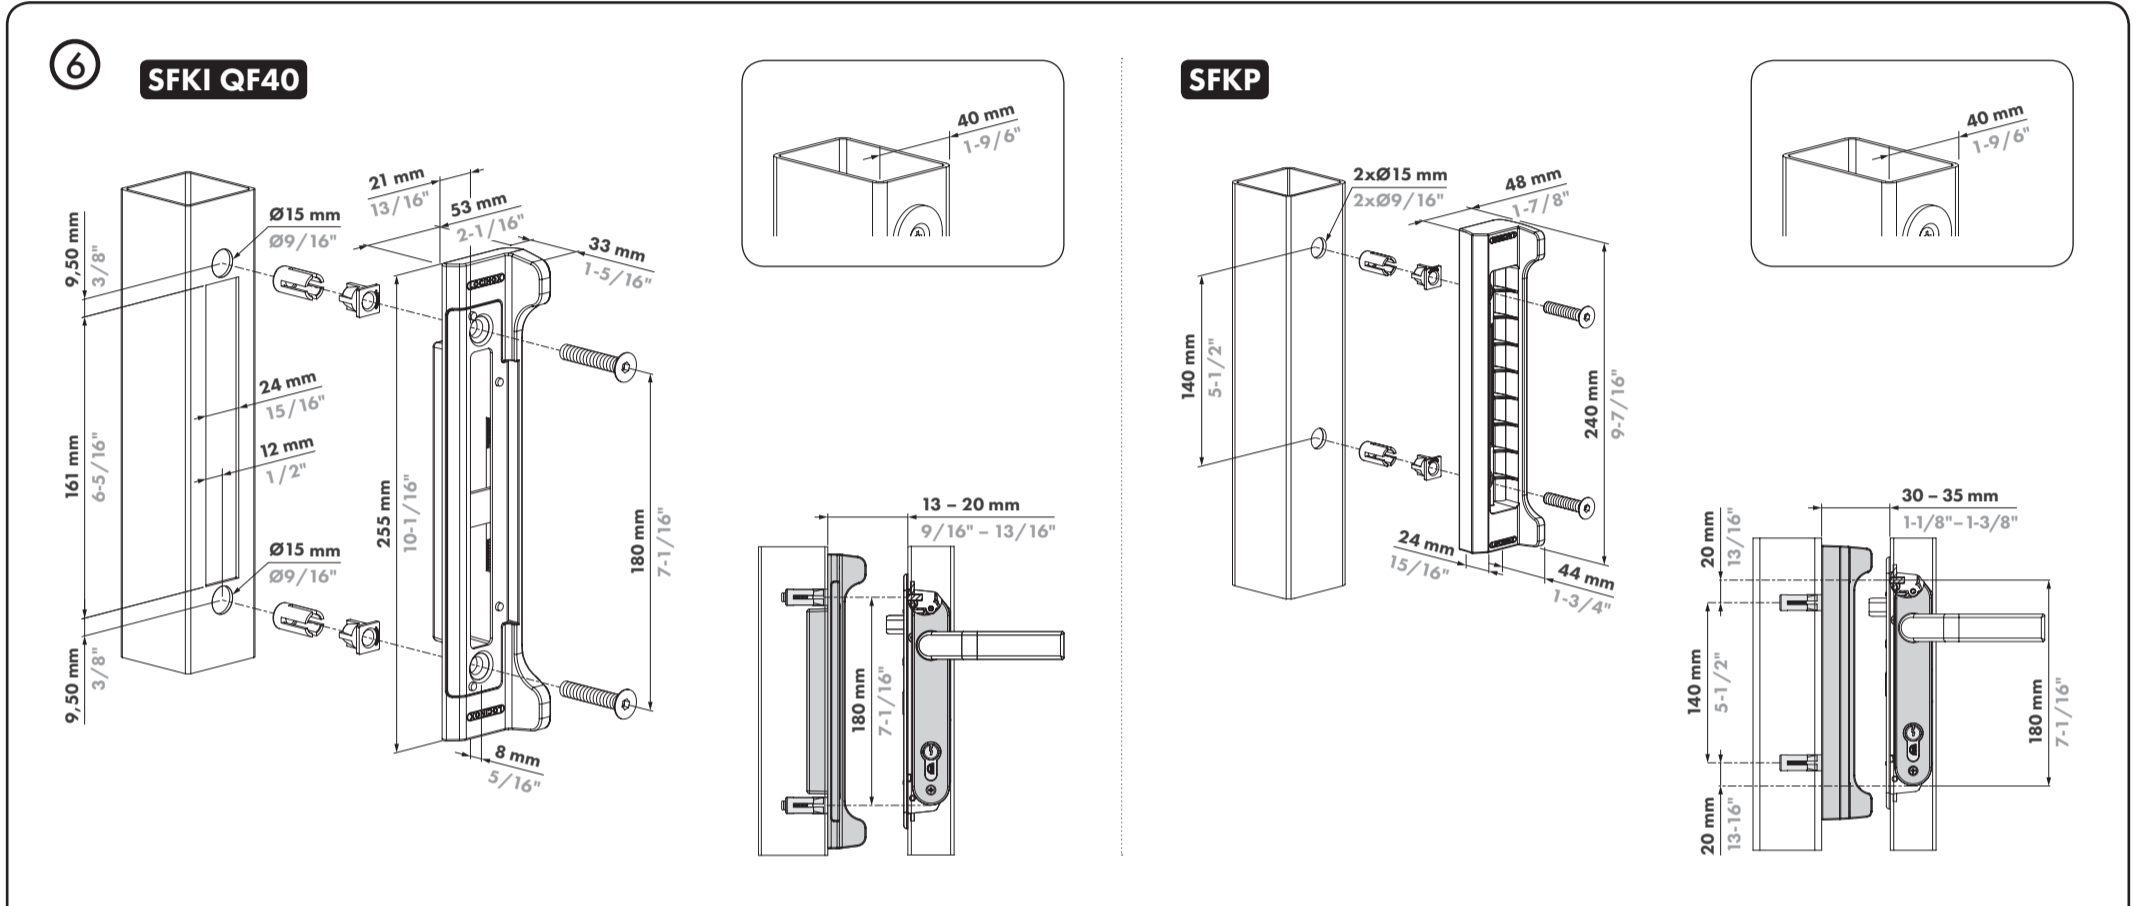

	FORTYLOCK
A	20 mm 13/16"
B	min. 40 mm min. 1-9/16"
C	37 mm 1-7/16"

	FIFTYLOCK
A	30 mm 1-3/16"
B	min. 50 mm min. 2"
C	47 mm 1-7/8"

	SIXTYLOCK
A	40 mm 1-9/16"
B	min. 60 mm min. 2-3/8"
C	57 mm 2-1/4"

pictures@locinox.com