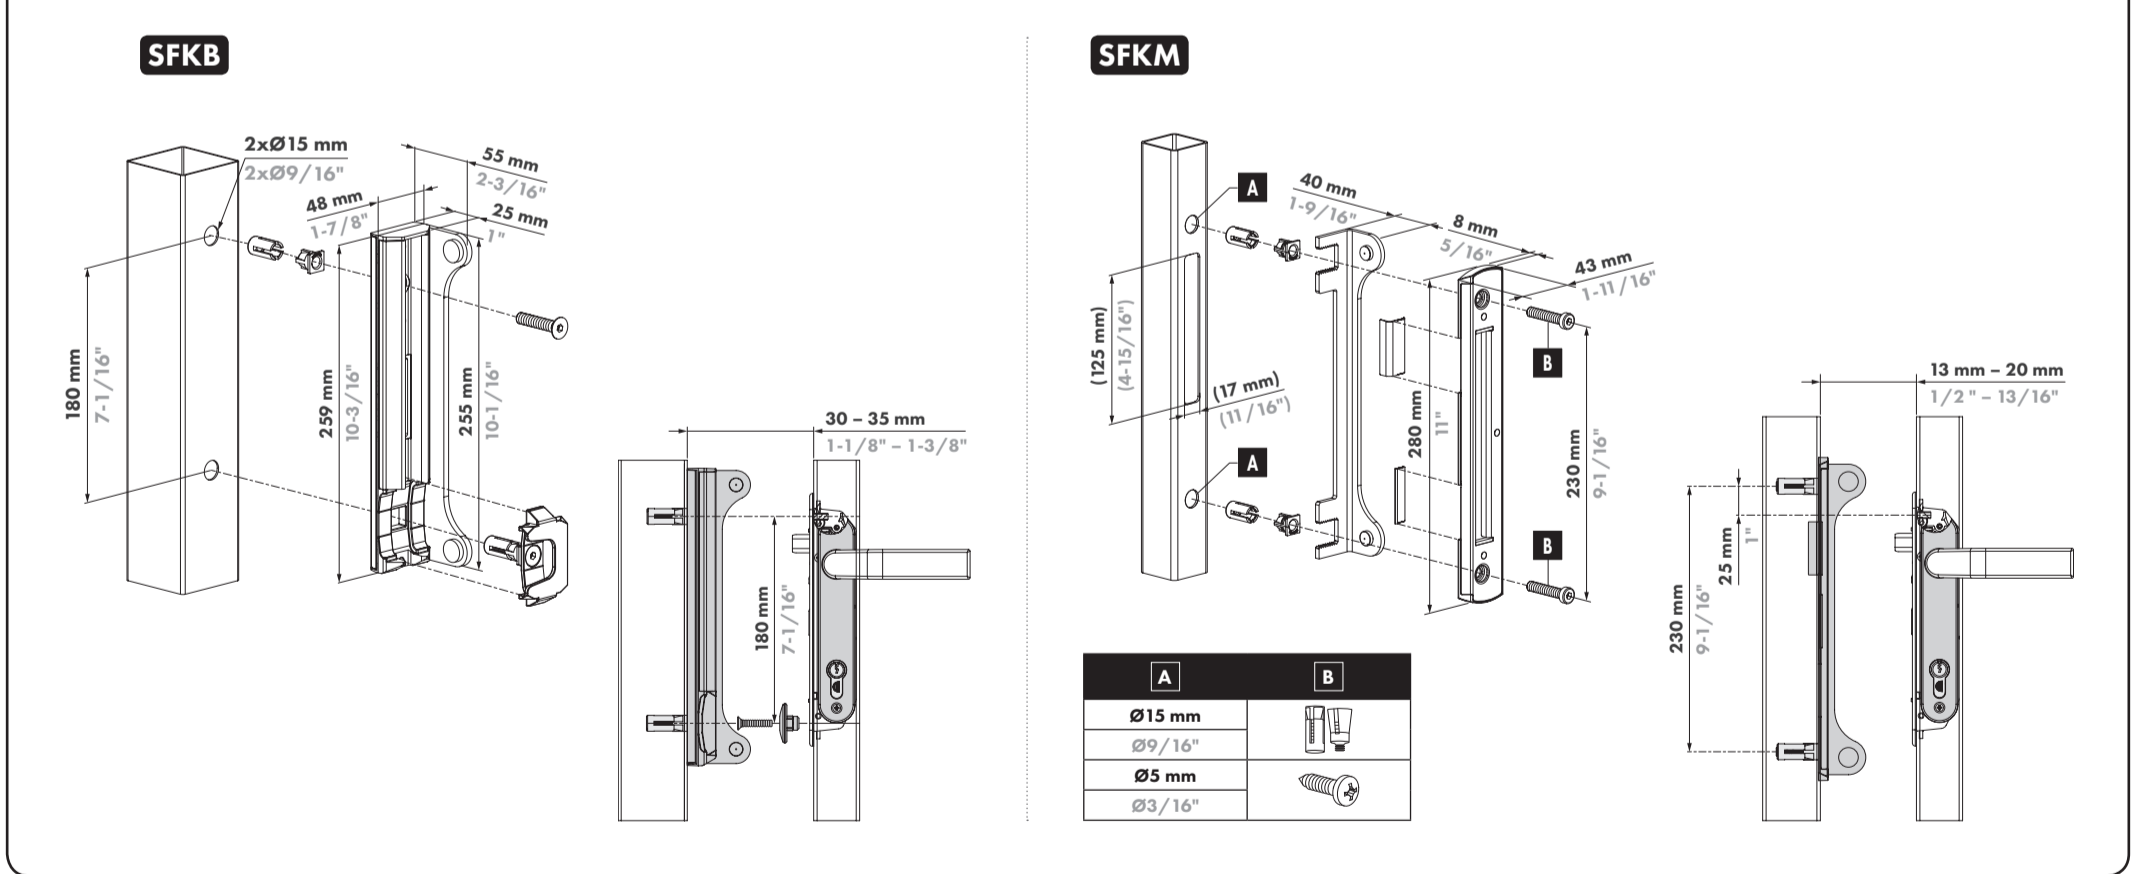

	FORTYLOCK
A	20 mm 13/16"
B	min. 40 mm min. 1-9/16"
C	37 mm 1-7/16"

	FIFTYLOCK
A	30 mm 1-3/16"
B	min. 50 mm min. 2"
C	47 mm 1-7/8"

	SIXTYLOCK
A	40 mm 1-9/16"
B	min. 60 mm min. 2-3/8"
C	57 mm 2-1/4"

pictures@locinox.com